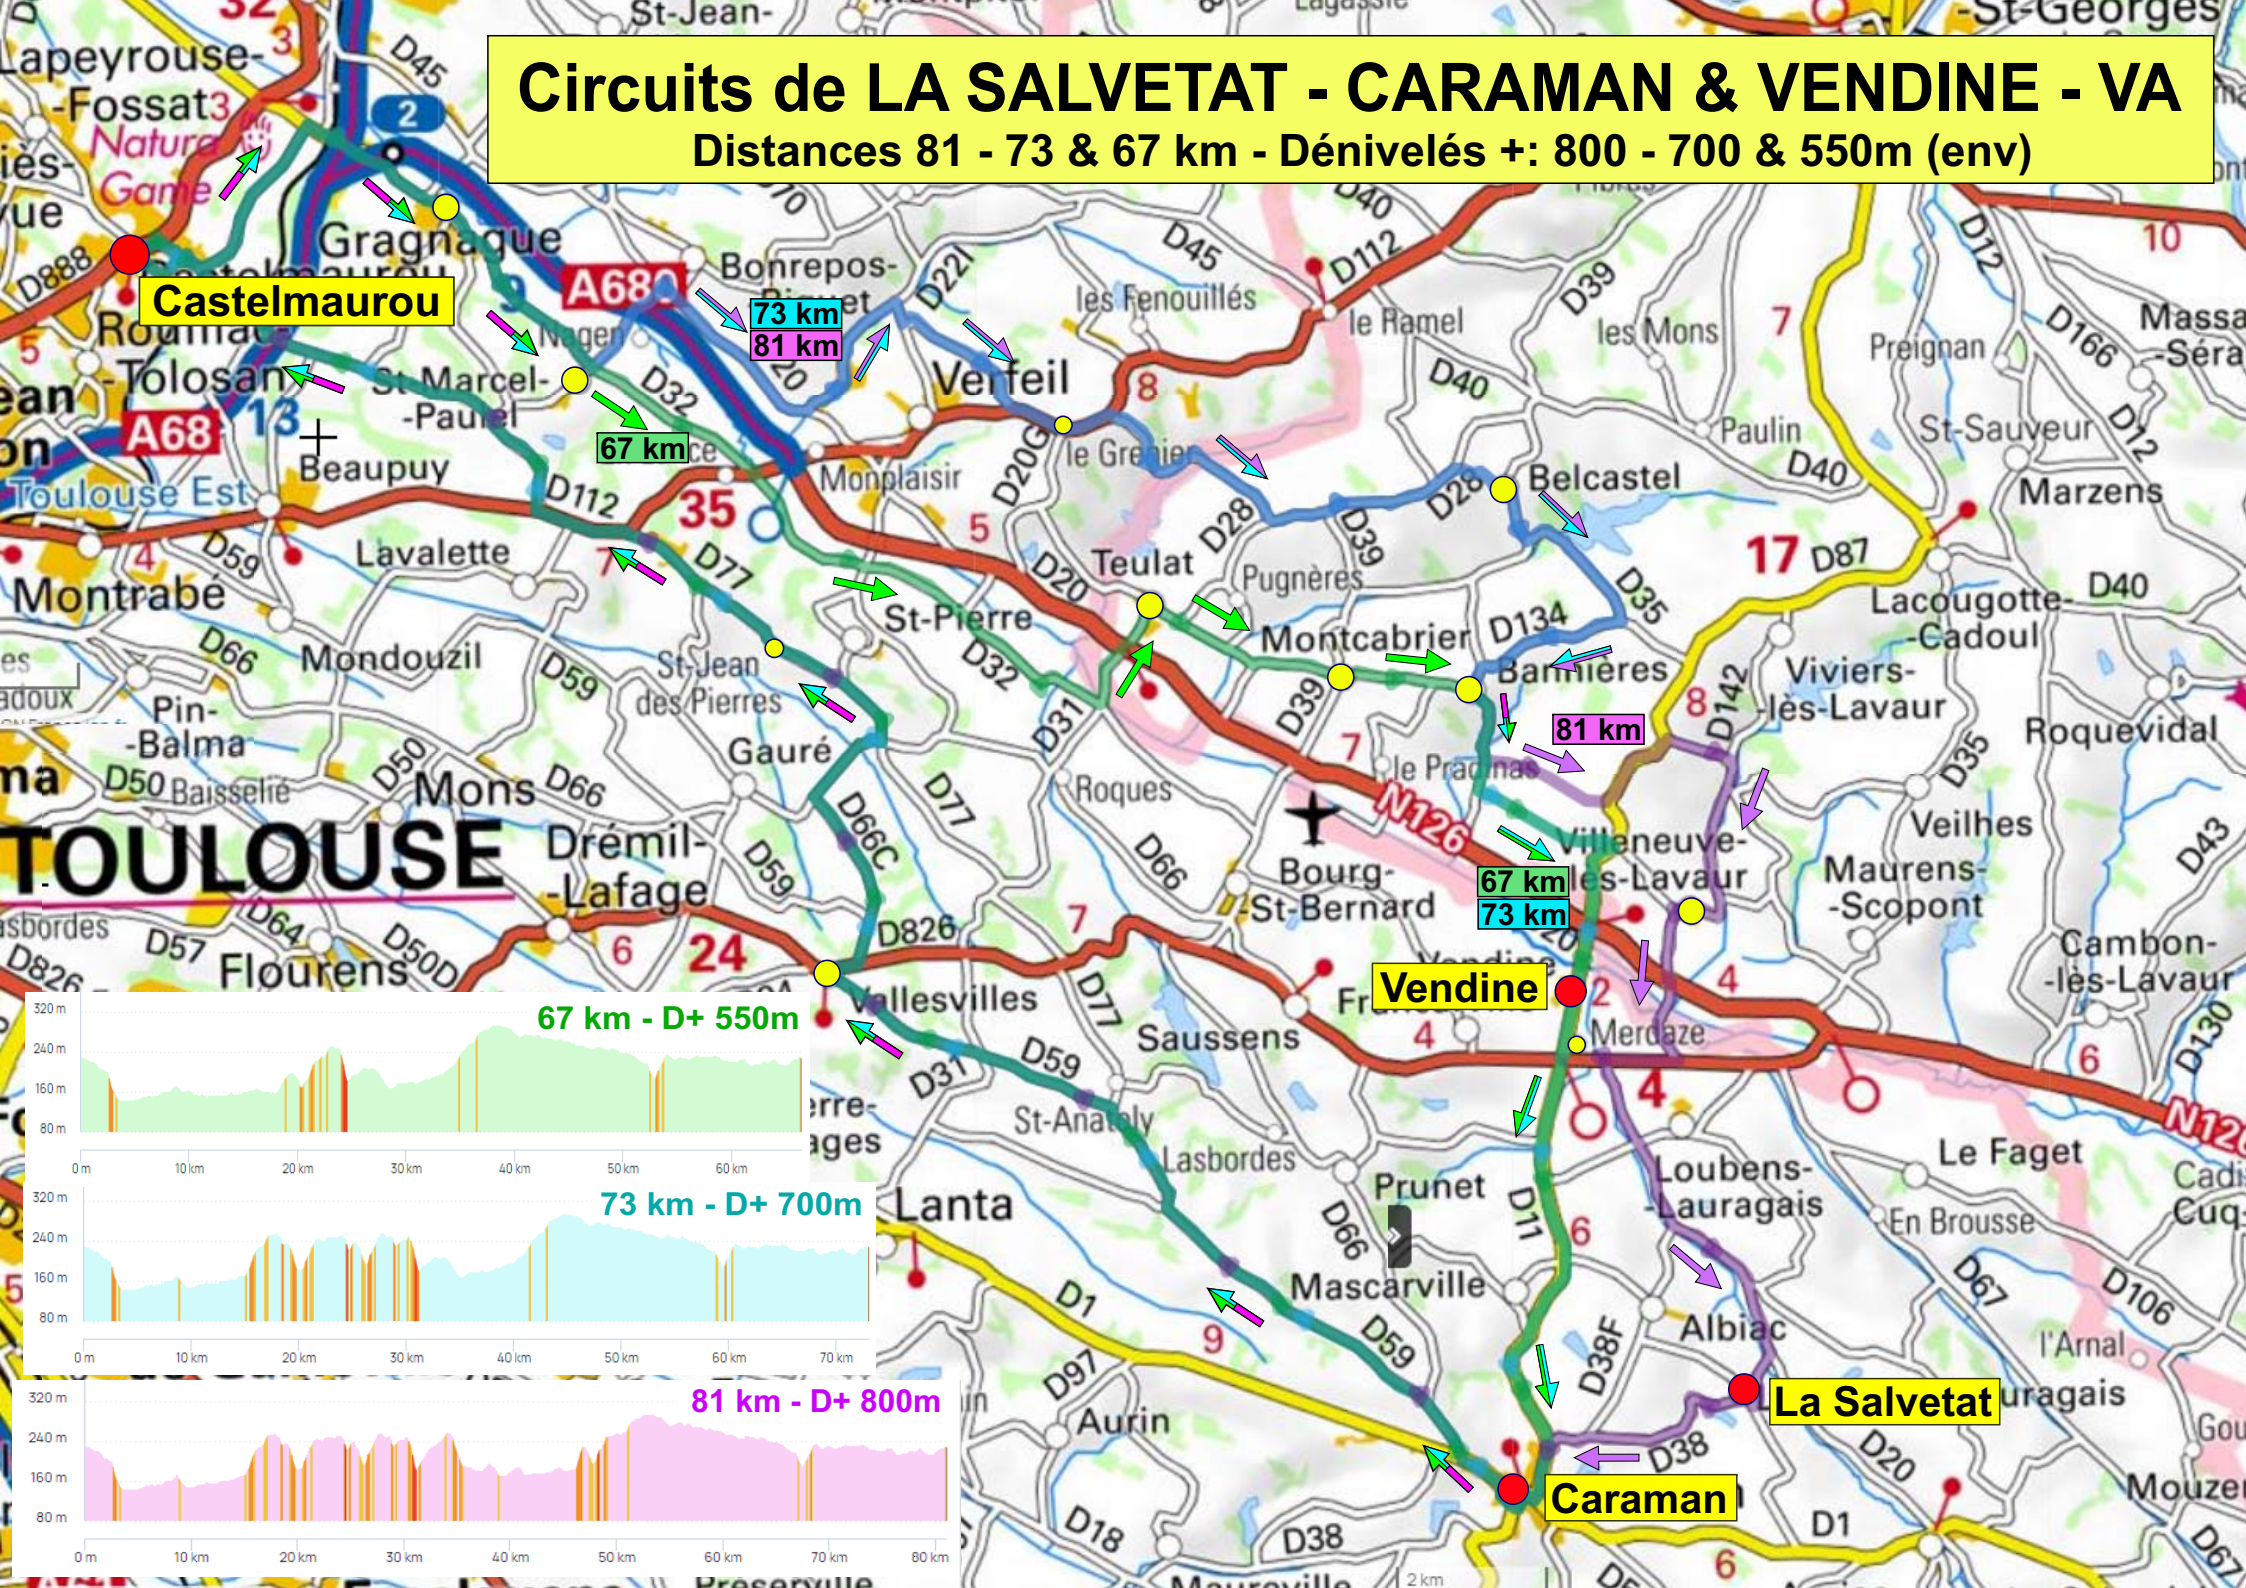

Circuits de LA SALVETAT - CARAMAN & VENDINE - VA

Distances 81 - 73 & 67 km - Dénivelés +: 800 - 700 & 550m (env)

Castelsaurou

Vendine

Caraman

La Salvetat